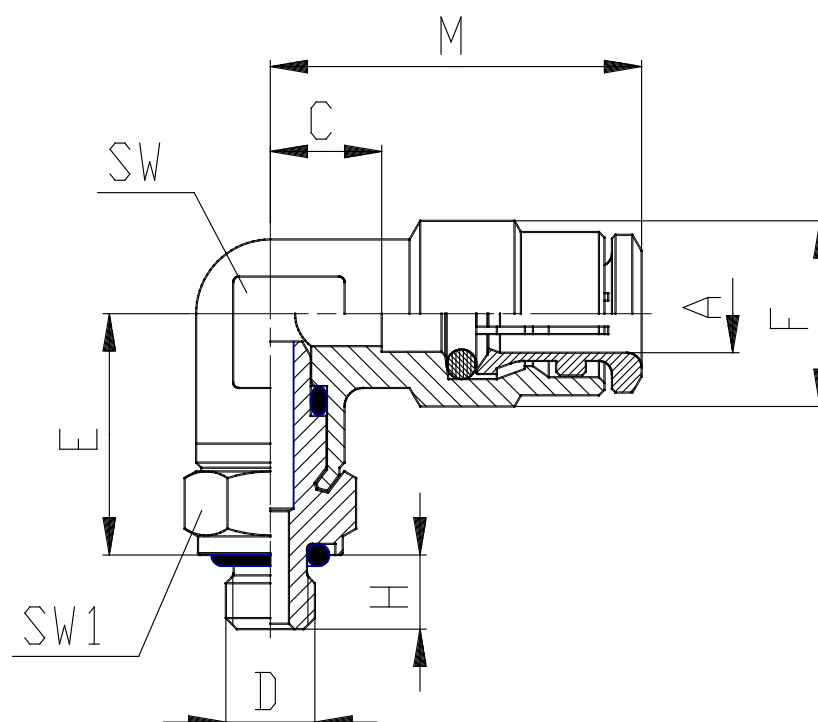

## Mod. 6522 - Fittings Serie 6000 inch

Product code: 6522 04-32

Datasheet creation date: 11/12/2025 08:54

Check the most updated document online [click here](#)

### TECHNICAL DATA

Mod.	6522 04-32
------	------------

## Mod. 6522 - Fittings Serie 6000 inch

Product code: 6522 04-32

### DIMENSIONS

<b>A</b>	1/4
<b>D</b>	10-32
<b>C (INCH)</b>	0.169
<b>E (INCH)</b>	0.531
<b>F (INCH)</b>	0.500
<b>H (INCH)</b>	0.157
<b>M (INCH)</b>	0.807
<b>SW (INCH)</b>	0.354
<b>SW1 (INCH)</b>	0.394