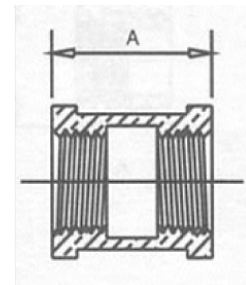

DIMENSIONAL SPECIFICATIONS

Coupling

Leaded Import Brass Fittings** 125 LB.

Part #	Size (IN.)	Approx. Net WT. (LB.)	A
X111-02	1/8	0.06	0.80
X111-04	1/4	0.10	0.80
X111-06	3/8	0.14	1.05
X111-08	1/2	0.19	1.29
X111-12	3/4	0.29	1.43
X111-16	1	0.45	1.68
X111-20	1-1/4	0.56	1.86
X111-24	1-1/2	1.03	1.92
X111-32	2	1.06	2.20
X111-40	2-1/2	2.77	2.88
X111-48	3	2.75	3.18

Coupling

Leaded Import Brass Fittings** 250 LB.

Part #	Size (IN.)	Approx. Net WT. (LB.)	A	B
X157-04	1/4	0.14	0.32	1.06
X157-06	3/8	0.22	0.36	1.16
X157-08	1/2	0.33	0.44	1.35
X157-12	3/4	0.54	0.51	1.53
X157-16	1	0.79	0.58	1.68
X157-20	1-1/4	1.26	0.68	1.95
X157-24	1-1/2	1.71	0.70	2.15
X157-32	2	2.73	0.70	2.54
X157-40	2-1/2	4.11	0.92	2.90
X157-48	3	5.98	1.00	3.20