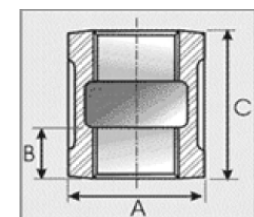

DIMENSIONAL SPECIFICATIONS

Coupling

Leaded Import Brass Fittings** 125 LB.

Part #	Size (IN.)	Approx. Net WT. (LB.)	A
X111-02	1/8	0.06	0.80
X111-04	1/4	0.10	0.80
X111-06	3/8	0.14	1.05
X111-08	1/2	0.19	1.29
X111-12	3/4	0.29	1.43
X111-16	1	0.45	1.68
X111-20	1-1/4	0.56	1.86
X111-24	1-1/2	1.03	1.92
X111-32	2	1.06	2.20
X111-40	2-1/2	2.77	2.88
X111-48	3	2.75	3.18

Coupling

Leaded Import Brass Fittings** 250 LB.

Part #	Size (IN.)	Approx. Net WT. (LB.)	A	B
X157-04	1/4	0.14	0.32	1.06
X157-06	3/8	0.22	0.36	1.16
X157-08	1/2	0.33	0.44	1.35
X157-12	3/4	0.54	0.51	1.53
X157-16	1	0.79	0.58	1.68
X157-20	1-1/4	1.26	0.68	1.95
X157-24	1-1/2	1.71	0.70	2.15
X157-32	2	2.73	0.70	2.54
X157-40	2-1/2	4.11	0.92	2.90
X157-48	3	5.98	1.00	3.20