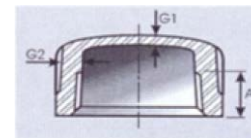

DIMENSIONAL SPECIFICATIONS

Cap

Leaded Import Brass Fittings** 125 LB.

Part #	Size (IN.)	Approx. Net WT. (LB.)	A
X116-02	1/8	0.04	0.49
X116-04	1/4	0.07	0.59
X116-06	3/8	0.09	0.66
X116-08	1/2	0.13	0.78
X116-12	3/4	0.22	0.84
X116-16	1	0.40	1.00
X116-20	1-1/4	0.48	1.13
X116-24	1-1/2	0.72	1.16
X116-32	2	1.11	1.34
X116-40	2-1/2	1.75	1.72
X116-48	3	2.71	1.81
X116-64	4	3.76	2.09

Cap

Leaded Import Brass Fittings** 250 LB.

Part #	Size (IN.)	Approx. Net WT. (LB.)	A	B
X158-04	1/4	0.09	0.32	0.67
X158-06	3/8	0.15	0.36	0.76
X158-08	1/2	0.22	0.44	0.86
X158-12	3/4	0.37	0.51	1.02
X158-16	1	0.54	0.58	1.10
X158-20	1-1/4	0.87	0.68	1.29
X158-24	1-1/2	1.12	0.70	1.33
X158-32	2	1.80	0.75	1.55
X158-40	2-1/2	4.19	0.92	1.81