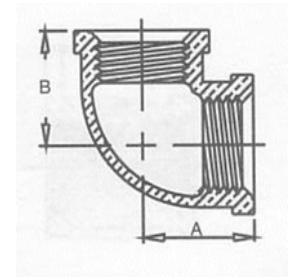

DIMENSIONAL SPECIFICATIONS

LEADED DOMESTIC BRASS FITTINGS** 125 LB.

90 DEGREE ELBOW

Part #	Size (IN.)	Approx. Net WT. (LB.)	A	B
101-02	1/8	0.06	0.54	0.54
101-04	1/4	0.08	0.71	0.71
101-06	3/8	0.16	0.82	0.82
101-08	1/2	0.24	1.01	1.01
101-12	3/4	0.38	1.18	1.18
101-16	1	0.60	1.43	1.43
101-20	1-1/4	0.95	1.69	1.69
101-24	1-1/2	1.03	1.84	1.84
101-32	2	1.95	2.12	2.12
101-40	2-1/2	3.45	2.70	2.70
101-48	3	3.90	3.08	3.08
101-64	4	10.23	3.79	3.79
101-80	5	18.90	4.50	4.50
101-96	6	23.55	5.13	5.13